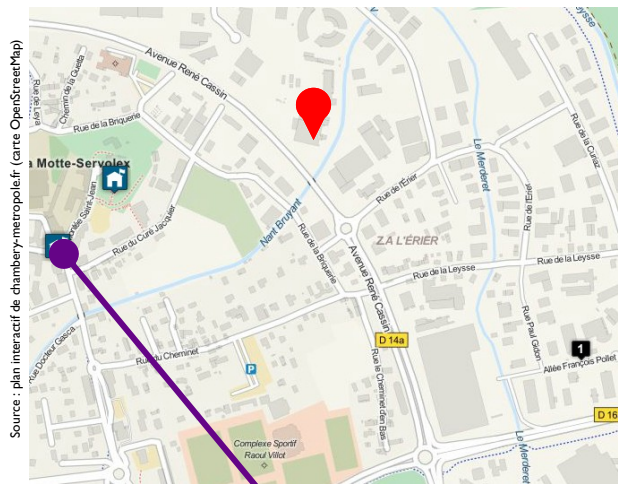

VÉLO

MARCHE

De la mairie de
La Motte-Servolex : 5 minutes

Du Centre commercial
Chamnord : 8 minutes

De la mairie de
Bissy : 16 minutes

Source : plan interactif de chambéry-metropole.fr (carte OpenStreetMap)

C5 Chambéry - Albens

C6 Chambéry - Aix les Bains - Le Châtelard - Ecole

C12 Chambéry - Saint genix sur Guiers - Aoste

Transisère  transisere.fr

6060 Chambéry - Chapareillan - Grenoble

7010 Chambéry - Voiron

Des voitures en libre-service, à disposition 7j/7 sur simple réservation, pour 1h, 2h ... ou plus.

La station la plus proche est

La Motte Servolex—La Poste

À proximité de la poste, en face de la place du marché et de l'école allobroges